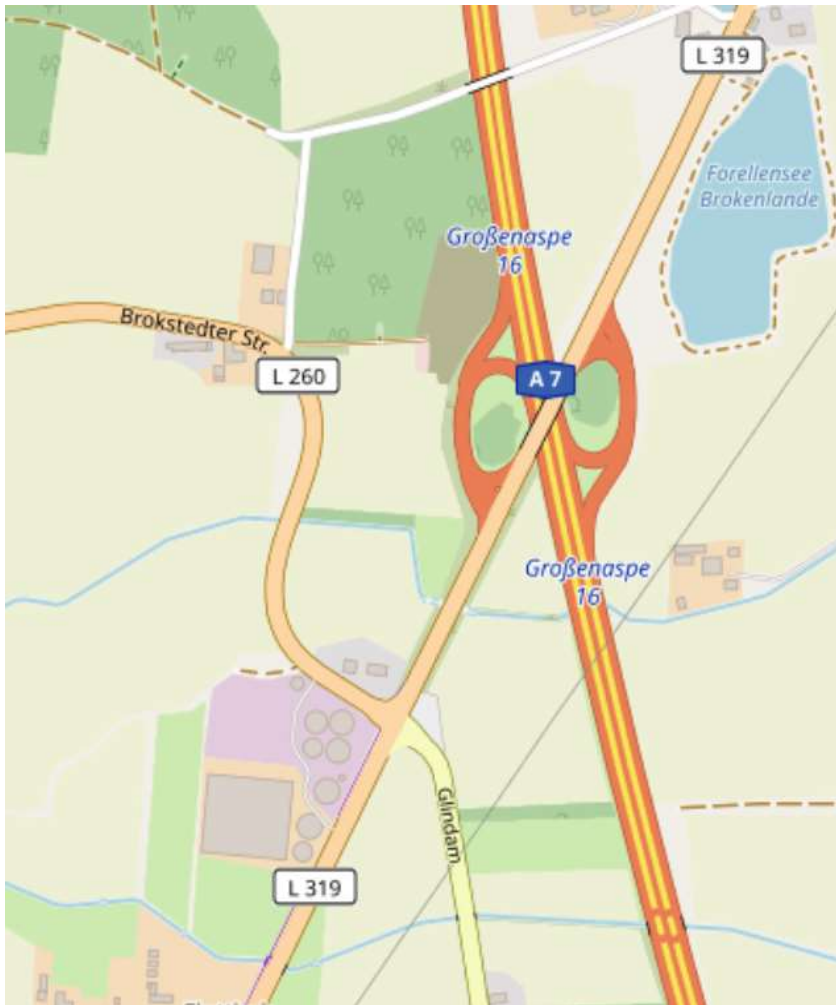

24623 Großenaspe / Brokenlande

Julian Krüger

Glashaus Brokenlande OHG
Brokstedter Str. 1
24623 Großenaspe / Brokenlande
Tel.: +49 176 2254 9335
E-Mail: j.krueger@ges-energie.de
Web: ara-biogas.com